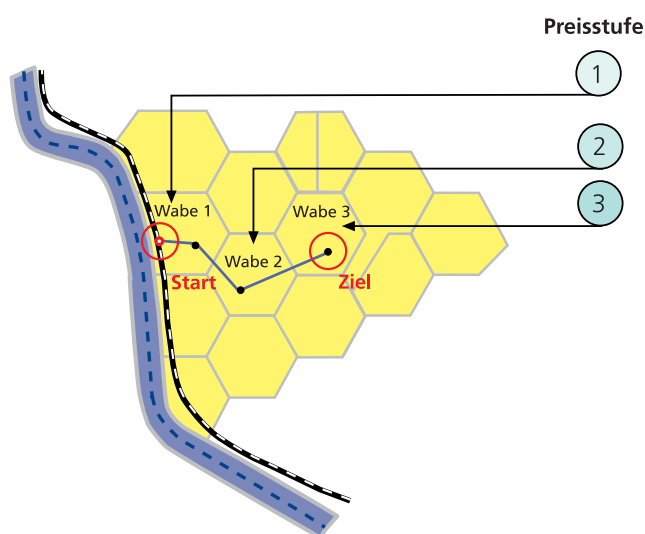

DER VRM-TARIF

Der VRM-Tarif ist sehr einfach und übersichtlich aufgebaut. Das Verbundgebiet ist in 430 Tarifwaben eingeteilt. Der Fahrpreis richtet sich nach der Anzahl der durchfahrenen Waben, so dass der Fahrgast die Möglichkeit hat, seinen Fahrpreis selbst zu ermitteln.

... und so funktioniert's!

Der tatsächliche Fahrweg wird zu Grunde gelegt. Der Preis lässt sich anhand der Anzahl von durchfahrenen Tarifwaben in der nachfolgenden Preistabelle ablesen. Tarifwaben, die bei der Fahrt mehrmals berührt werden, werden nur einmal gewertet. Den Tarifwabenplan finden Sie unter www.vrminfo.de. Dort gibt es auch eine automatisierte Fahrplan- und Tarifauskunft.

Beispiel 2:

Fahrten aus Überlappungszonen

Sie starten an einer Haltestelle, die zu einer Überlappungszone gehört. Diese Überlappungszonen sind durch graue Kreise markiert. Eine Überlappungszone ist auf der Grenze von benachbarten Tarifwaben zu finden. Beim Durchfahren einer solchen Überlappungszone gehört diese zu den jeweils benachbarten Tarifwaben und wird nicht separat gezählt. Für eine Fahrt aus einer oder in eine Überlappungszone in die angrenzenden Tarifwaben gilt jeweils die Preisstufe 1. Für eine Fahrt in die Tarifwabe 2 gilt die Preisstufe 2. Ihr Zielort liegt in Wabe 3 – das ist Ihre Zielwabe.