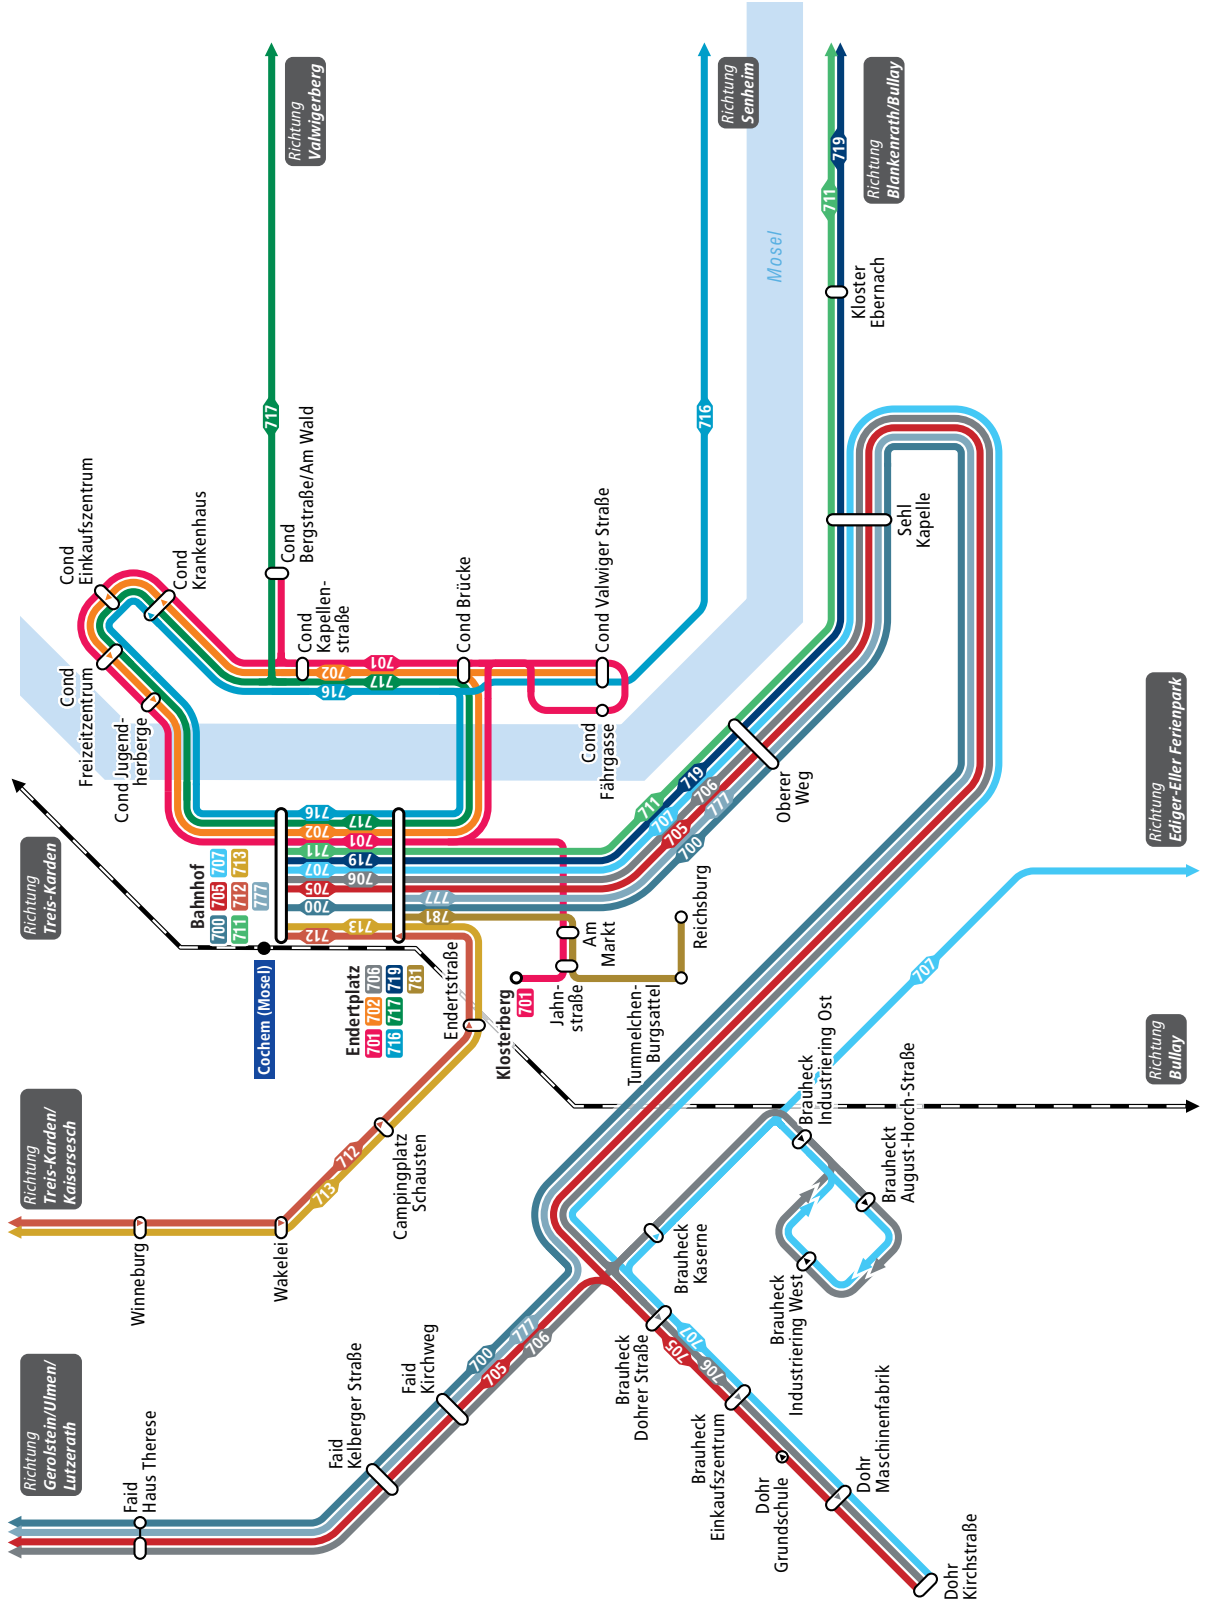

Besser Bus&Bahn

www.vrm.info.de

Cochem

Legende

- Linienweg mit Haltestelle
- Linienweg mit Richtungshaltestelle
- Linienweg mit Umsteige Haltestelle
- Endhaltestelle
- Regionalbahnstrecke mit Bahnhof
- 781 kein VRM - Tarif

www.vrm.info.de
INFO-HOTLINE (kostenfrei):
0800 5 986 986