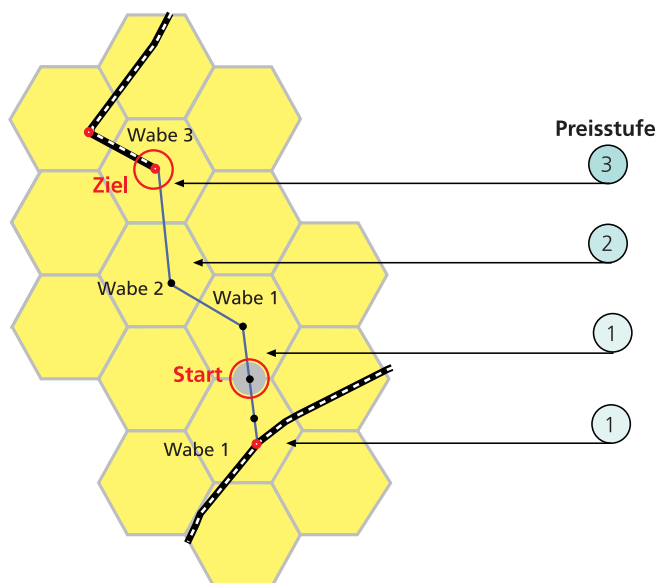

Beispiel 2:

Fahrten aus Überlappungszonen

Sie starten an einer Haltestelle, die zu einer Überlappungszone gehört. Diese Überlappungszonen sind durch graue Kreise markiert. Eine Überlappungszone ist auf der Grenze von benachbarten Tarifwaben zu finden. Beim Durchfahren einer solchen Überlappungszone gehört diese zu den jeweils benachbarten Tarifwaben und wird nicht separat gezählt. Für eine Fahrt aus einer oder in eine Überlappungszone in die angrenzenden Tarifwaben gilt jeweils die Preisstufe 1. Für eine Fahrt in die Tarifwabe 2 gilt die Preisstufe 2. Ihr Zielort liegt in Wabe 3 – das ist Ihre Zielwabe.

Ihren Fahrpreis können Sie nun einfach aus der Preistabelle ablesen. 3 durchfahrene Tarifwaben entlang Ihres Fahrtweges = Preisstufe 3 = 8,10 EUR, z. B. für eine Tageskarte.