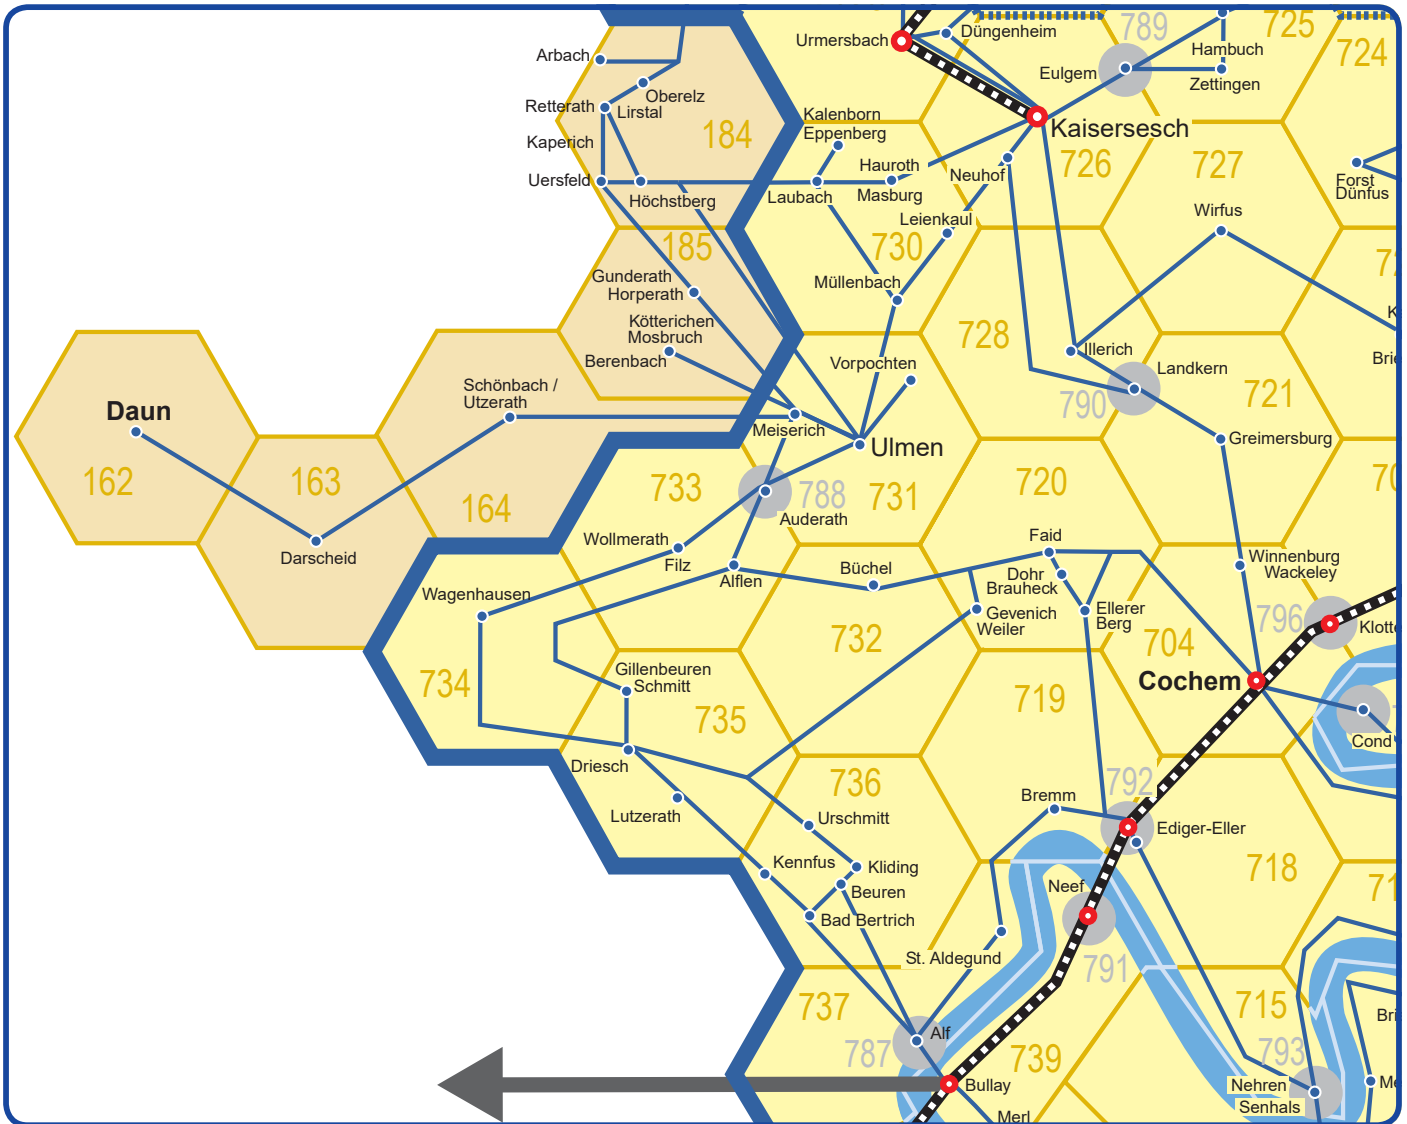

Beispiel 1:

Fahrten durch mehrere Tarifwaben

Die Fahrt startet in der Tarifwabe 1. Für Fahrten innerhalb der Tarifwabe 1 gilt die Preisstufe 1. Für eine Fahrt in die Tarifwabe 2 gilt die Preisstufe 2. Falls Ihre Fahrt in die Tarifwabe 3 fortgesetzt wird, gilt die Preisstufe 3 usw. Der Preis errechnet sich wie folgt: 3 durchfahrene Tarifwaben entlang Ihres Fahrtweges = Preisstufe 3 = 4,05 EUR, z. B. für einen Einzelfahrschein.

Beispiel 2:

Fahrten aus Überlappungszonen

Sie starten an einer Haltestelle, die zu einer Überlappungszone gehört. Diese Überlappungszonen sind durch graue Kreise markiert. Eine Überlappungszone ist auf der Grenze von benachbarten Tarifwaben zu finden. Beim Durchfahren einer solchen Überlappungszone gehört diese zu den jeweils benachbarten Tarifwaben und wird nicht separat gezählt. Für eine Fahrt aus einer oder in eine Überlappungszone in die angrenzenden Tarifwaben gilt jeweils die Preisstufe 1. Für eine Fahrt in die Tarifwabe 2 gilt die Preisstufe 2. Ihr Zielort liegt in Wabe 3 – das ist Ihre Zielwabe.

Ihren Fahrpreis können Sie nun einfach aus der Preistabelle ablesen. 3 durchfahrene Tarifwaben entlang Ihres Fahrtweges = Preisstufe 3 = 8,10 EUR, z. B. für eine Tageskarte.

TARIFWABENPLAN VG ULMEN

Erläuterung

..... Kreisgrenze

▬ Bahnlinie mit Bahnhof

▬ Stadtbuslinie mit Haltestelle

▬ Buslinie

▬ Fluss

218 Überlappungszone mit Nummer

218

Nummer der Tarifwabe