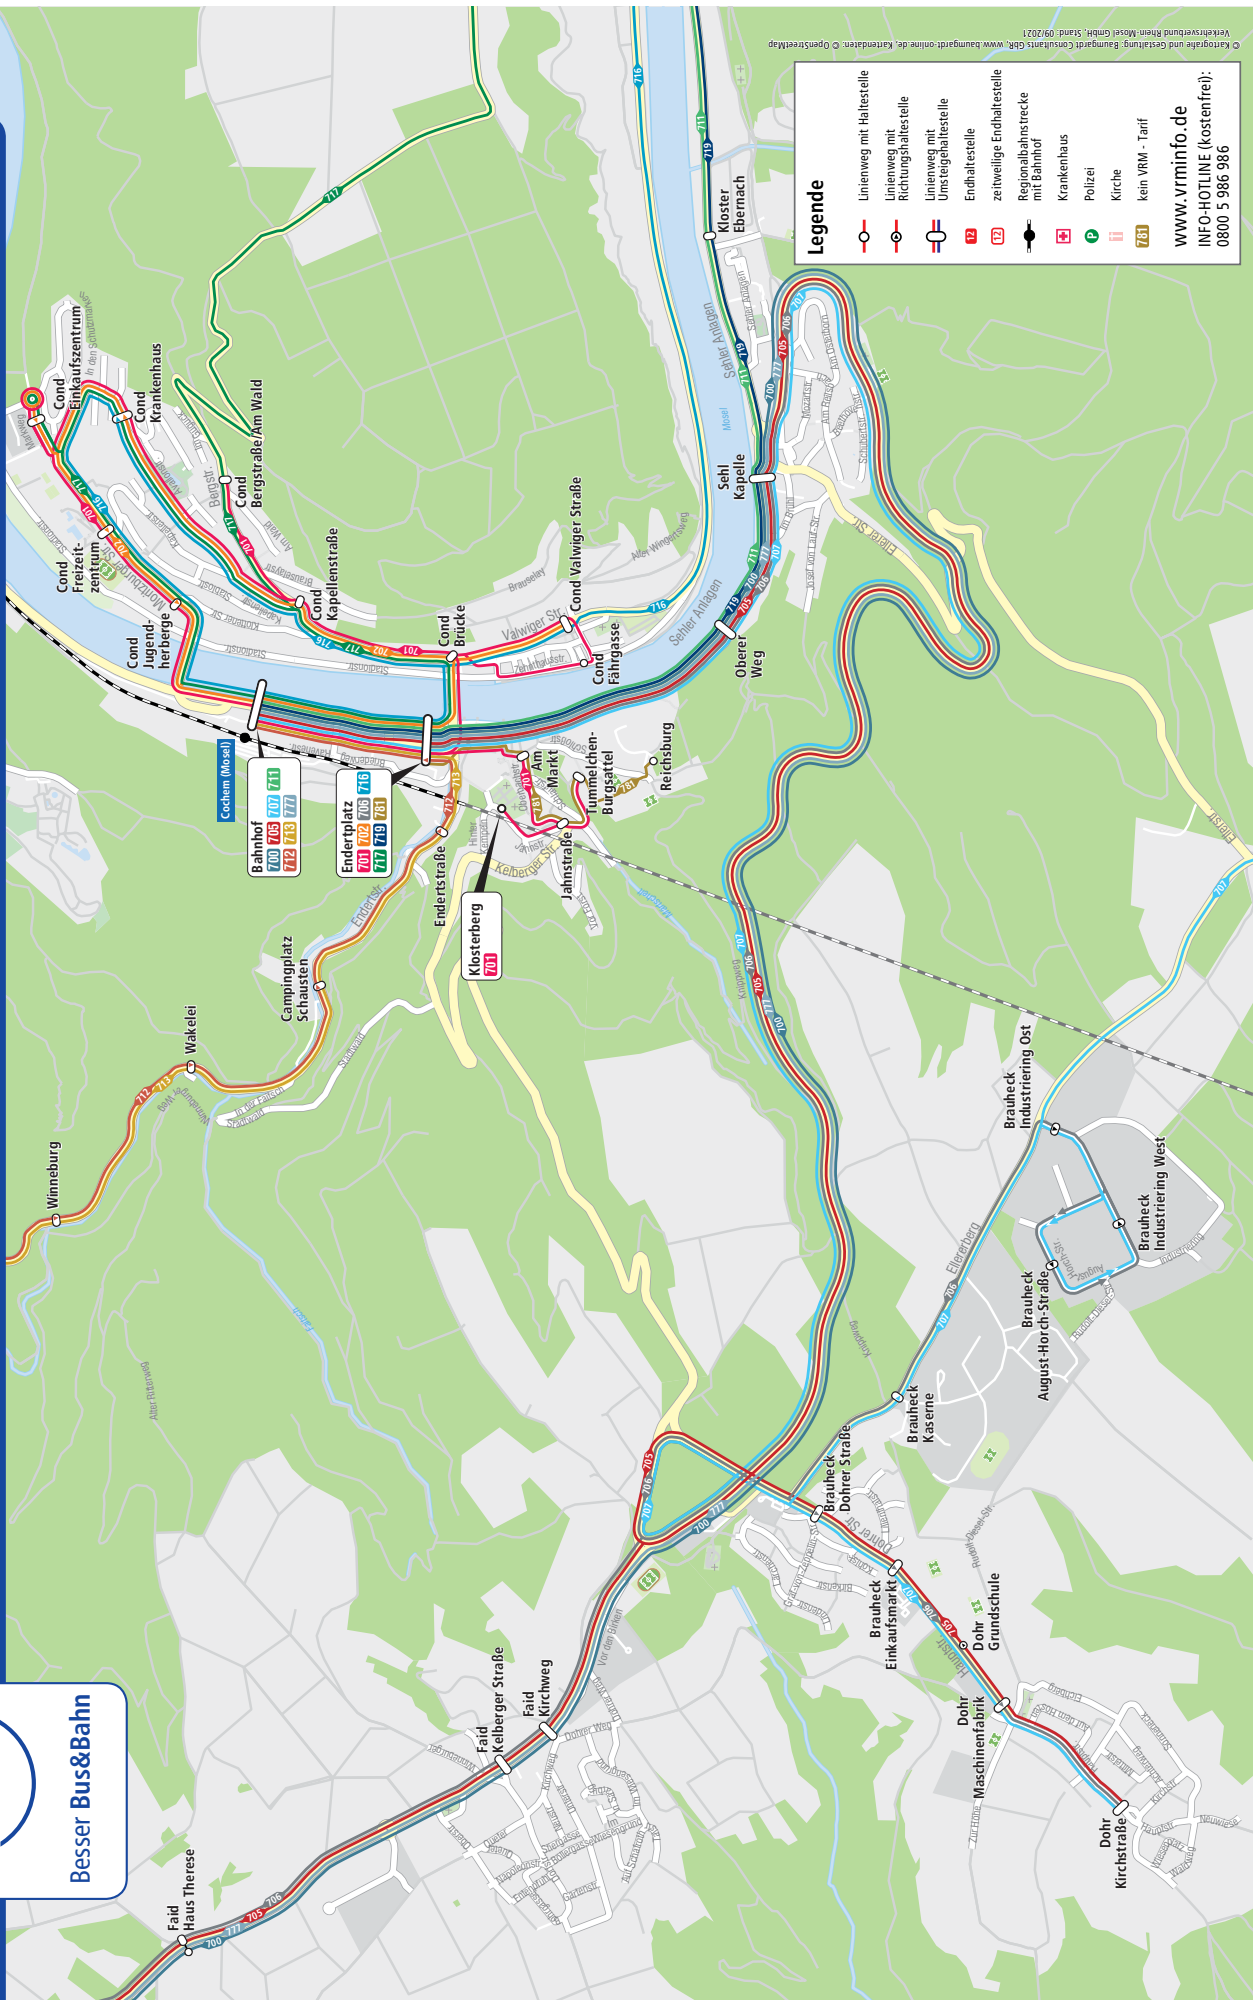

Cochem

Legende

- Linienweg mit Haltestelle
- Linienweg mit Richtungshaltestelle
- Linienweg mit Umsteigehaltestelle
- Endhaltestelle
- zweiseitige Endhaltestelle
- Regionalbahnstrecke mit Bahnhof
- Krankenhaus
- Polizei
- Kirche
- kein VRM - Tarif

www.vrm.info.de
INFO-HOTLINE (kostenfrei):
0800 5 986 986