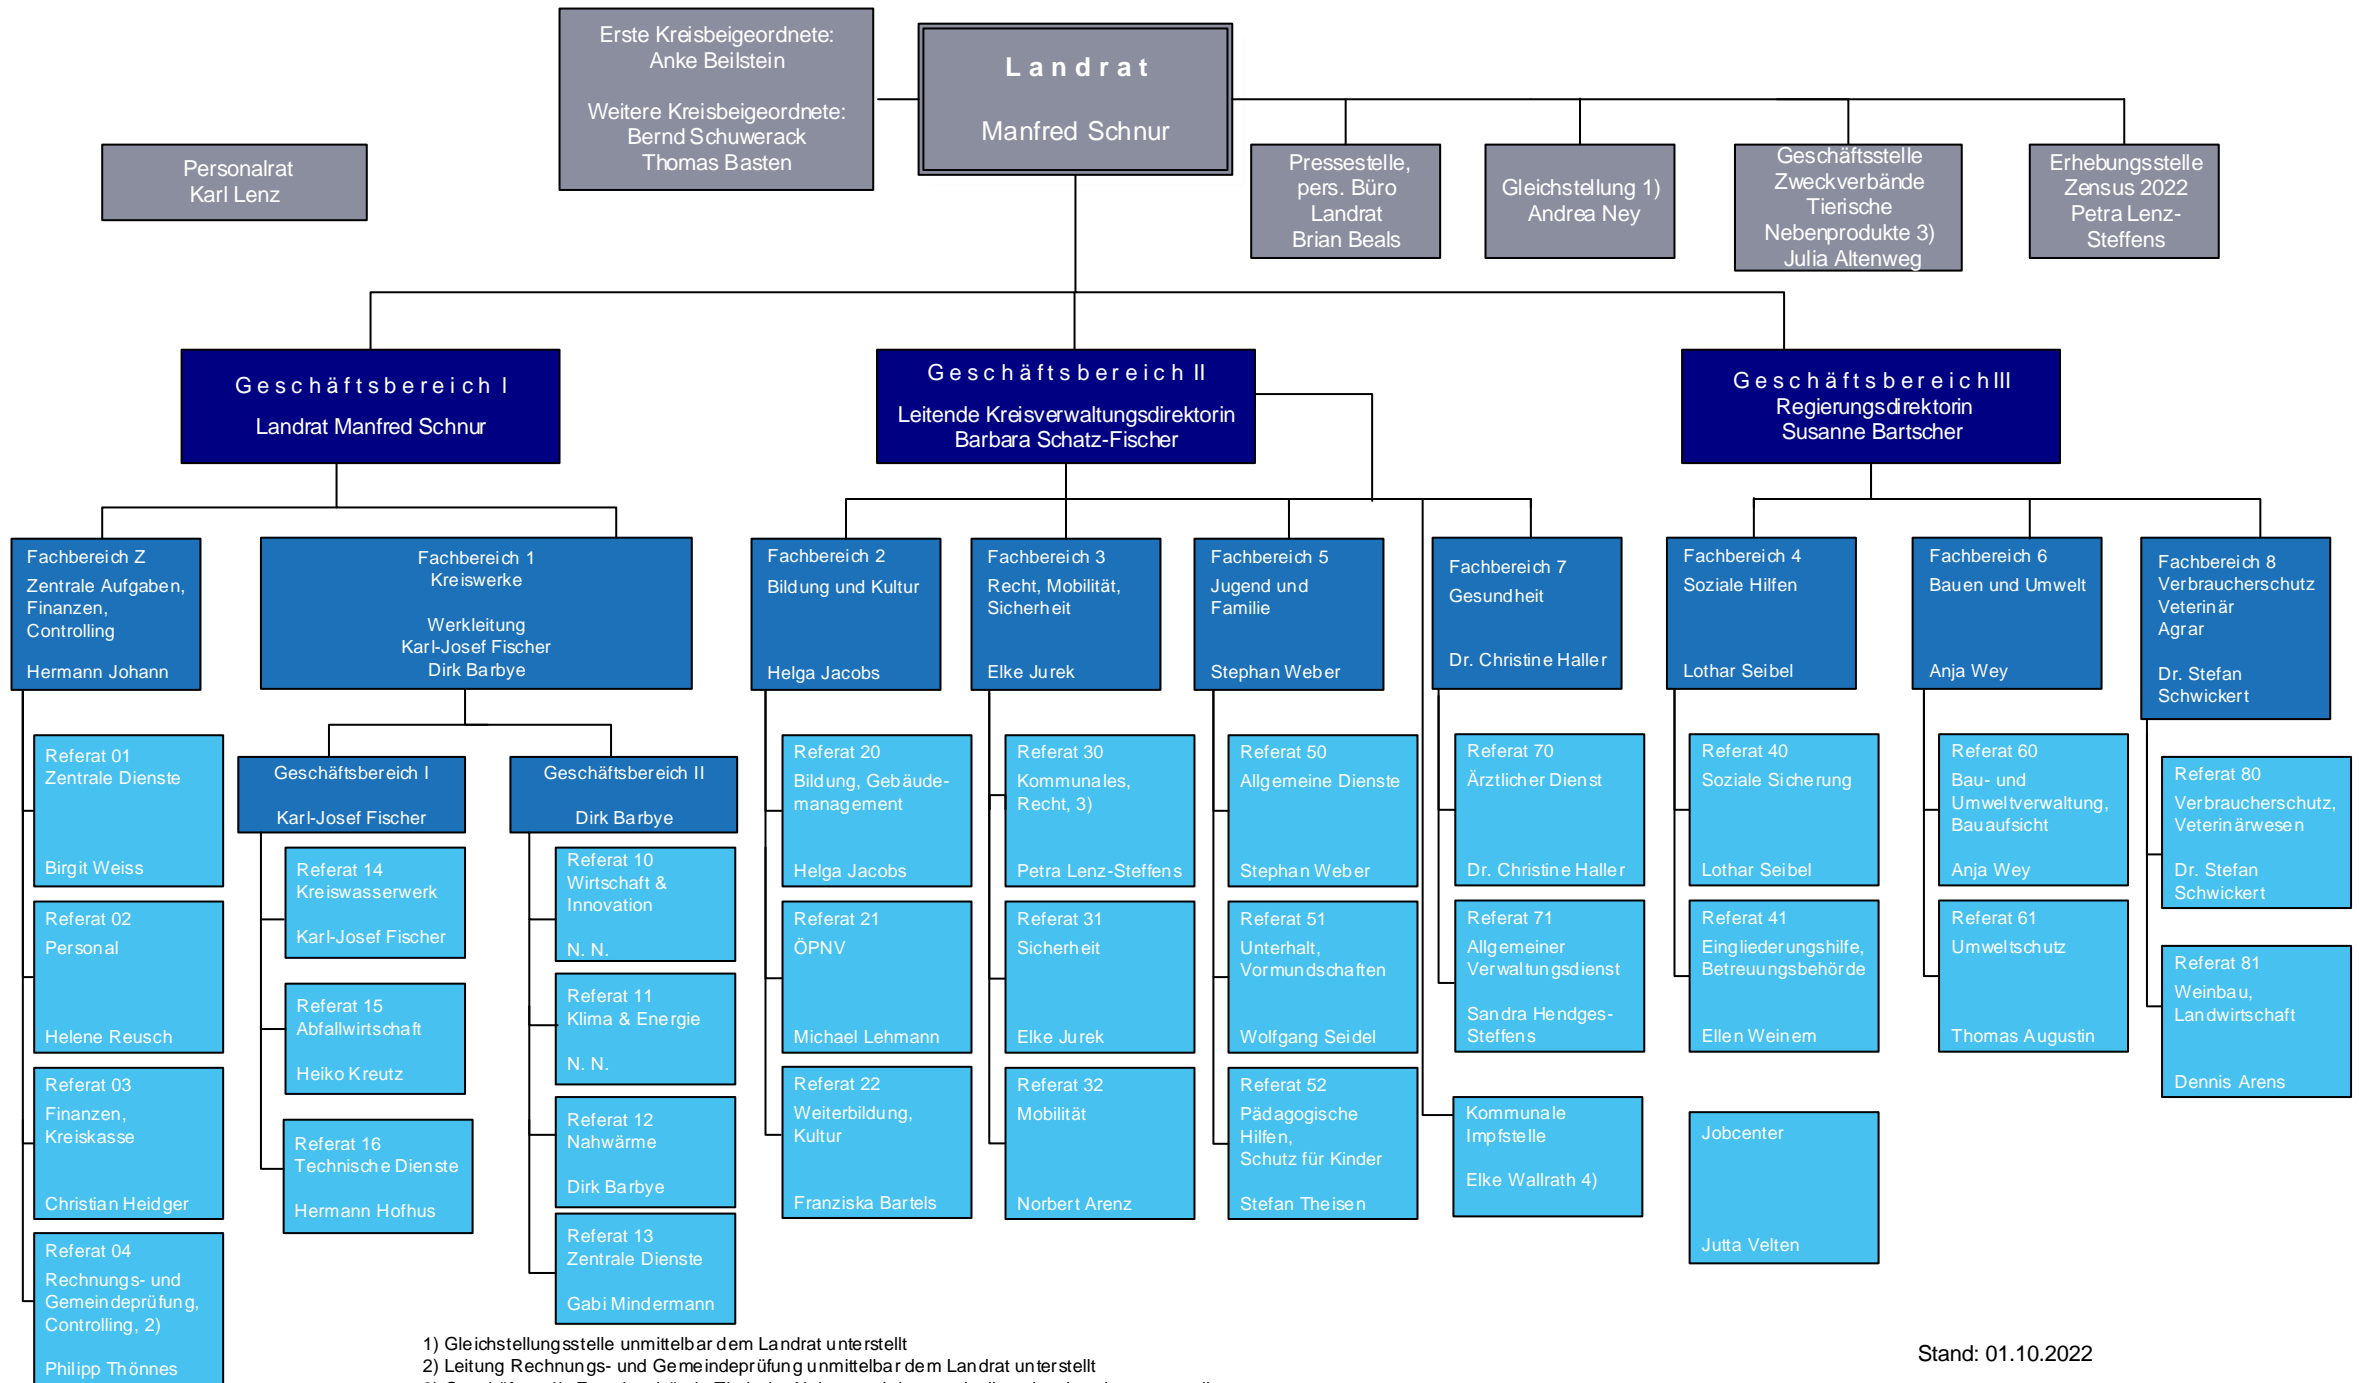

Organigramm der Kreisverwaltung Cochem-Zell 2022

1) Gleichstellungsstelle unmittelbar dem Landrat unterstellt
 2) Leitung Rechnungs- und Gemeindeprüfung unmittelbar dem Landrat unterstellt
 3) Geschäftsstelle Zweckverbände Tierische Nebenprodukte unmittelbar dem Landrat unterstellt
 4) Kommunale Impfstelle unmittelbar der Geschäftsbereichsleitung unterstellt