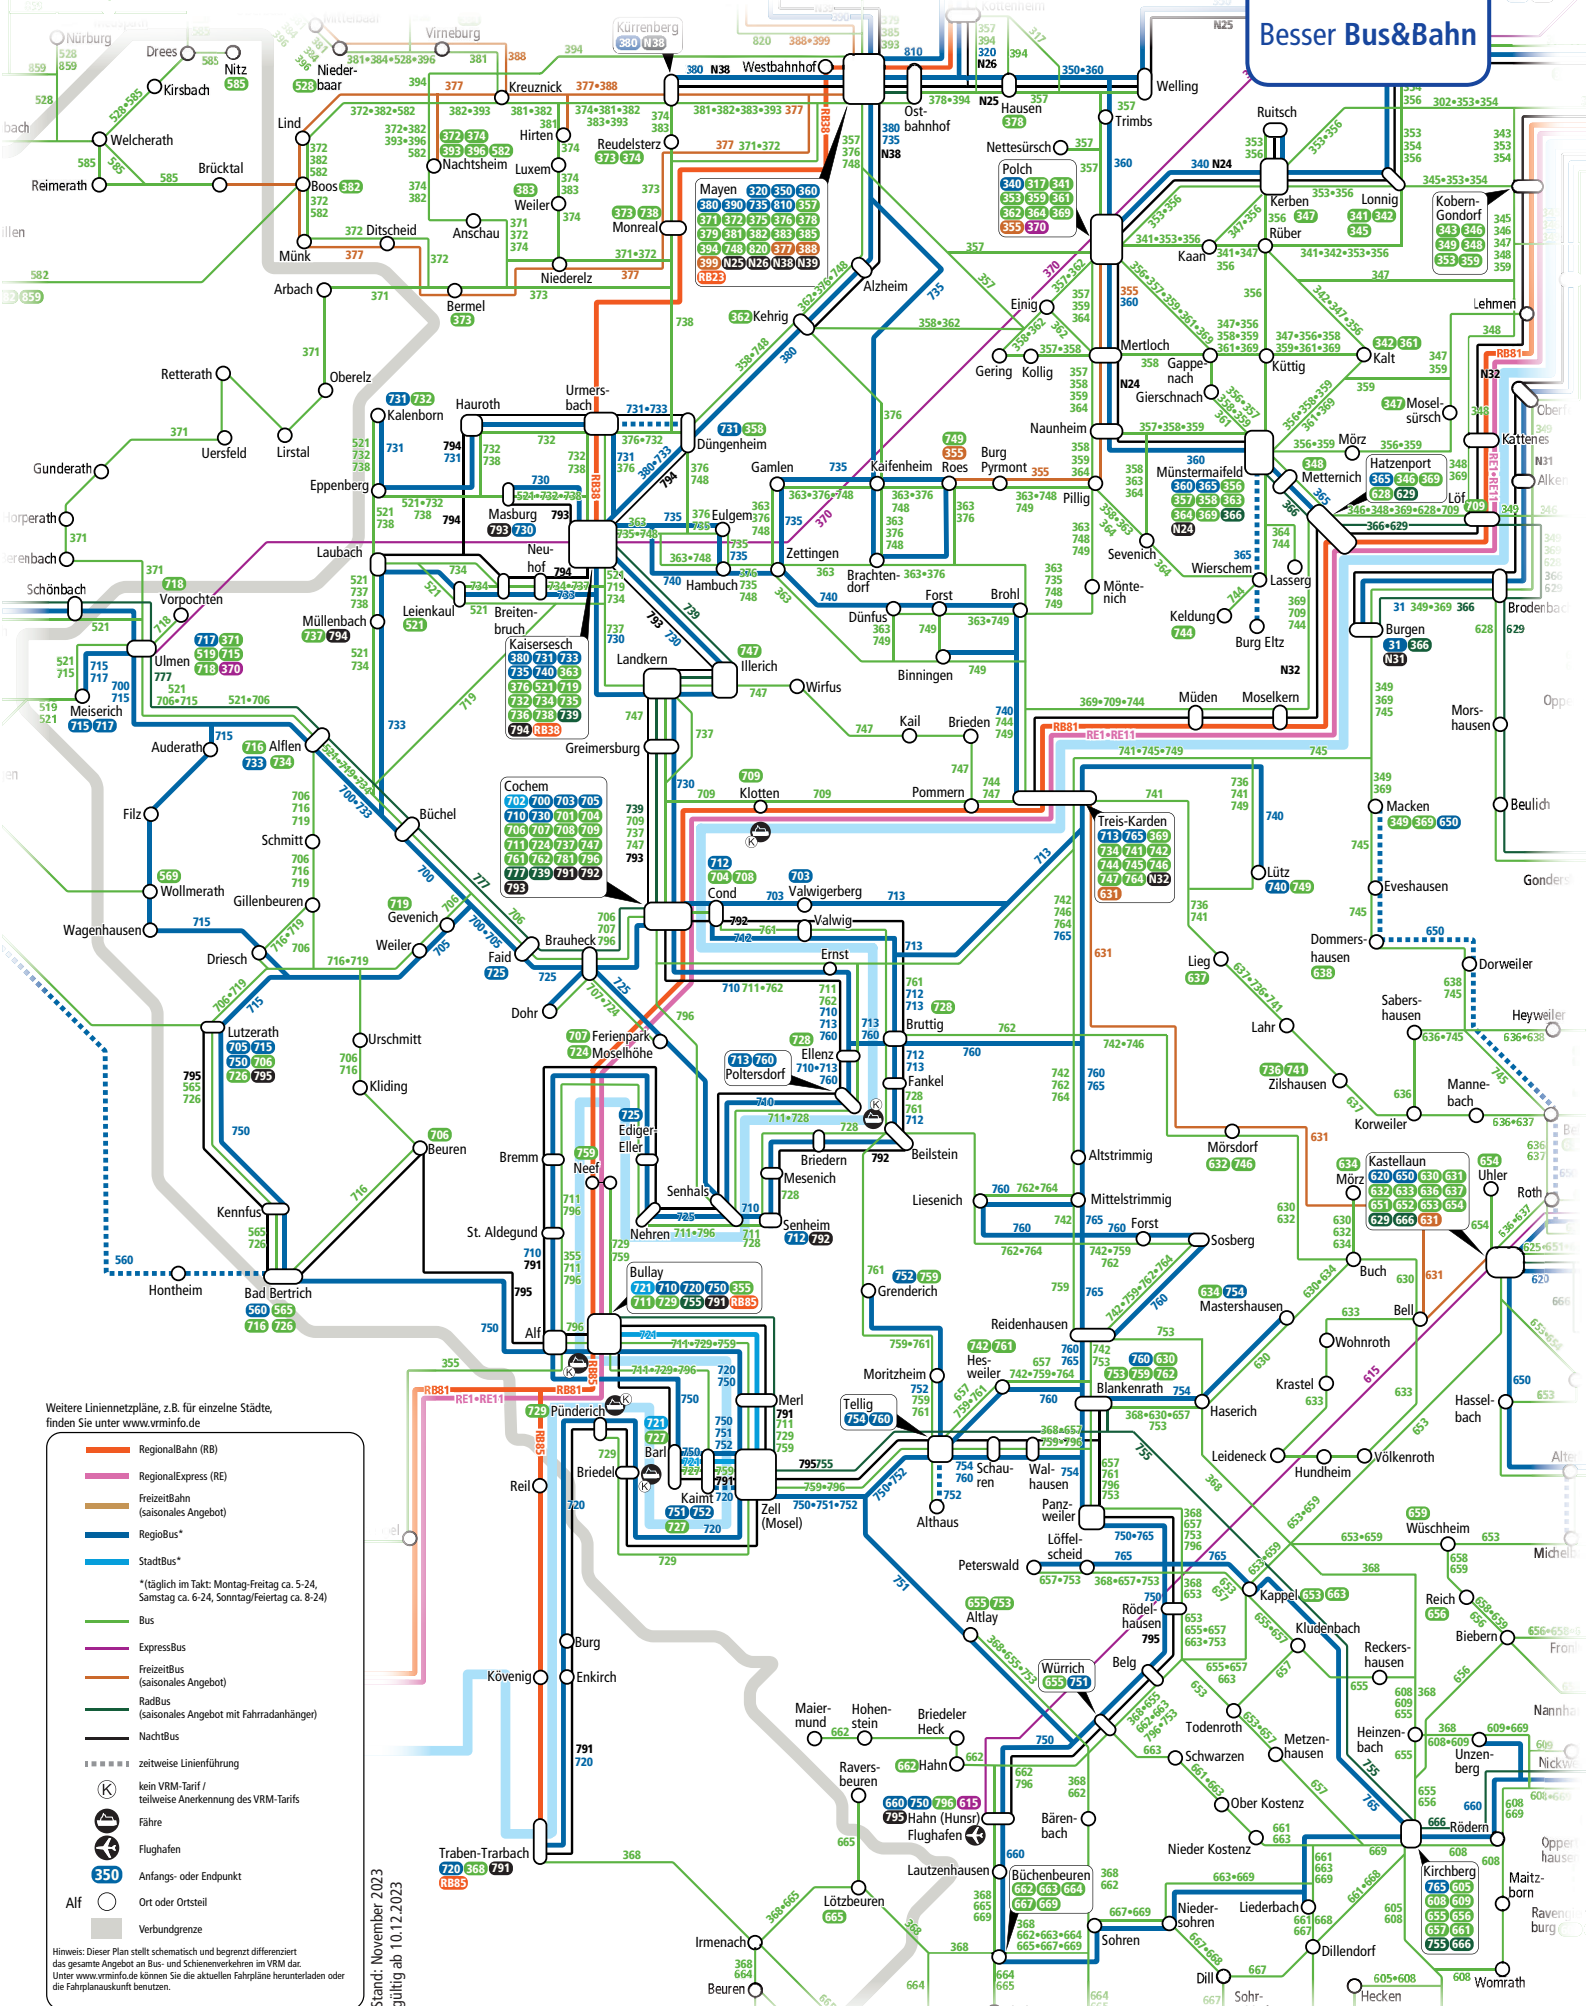

Liniennetz Cochem-Zell

(Gesamtangebot siehe Liniennetzplan VRM)

- RegionalBahn (RB)
- RegionalExpress (RE)
- FreizeitBahn (saisonales Angebot)
- RegioBus*
- StadtBus*
- Bus
- ExpressBus
- FreizeitBus (saisonales Angebot)
- RadBus (saisonales Angebot mit Fahrradanhänger)
- NachtBus
- zeitweise Linienführung
- kein VRM-Tarif / teilweise Anerkennung des VRM-Tarifs
- Fähre
- Flughafen
- Anfangs- oder Endpunkt
- Ort oder Ortsteil
- Verbandsgrenze

Stand: November 2023
gültig ab 10.12.2023